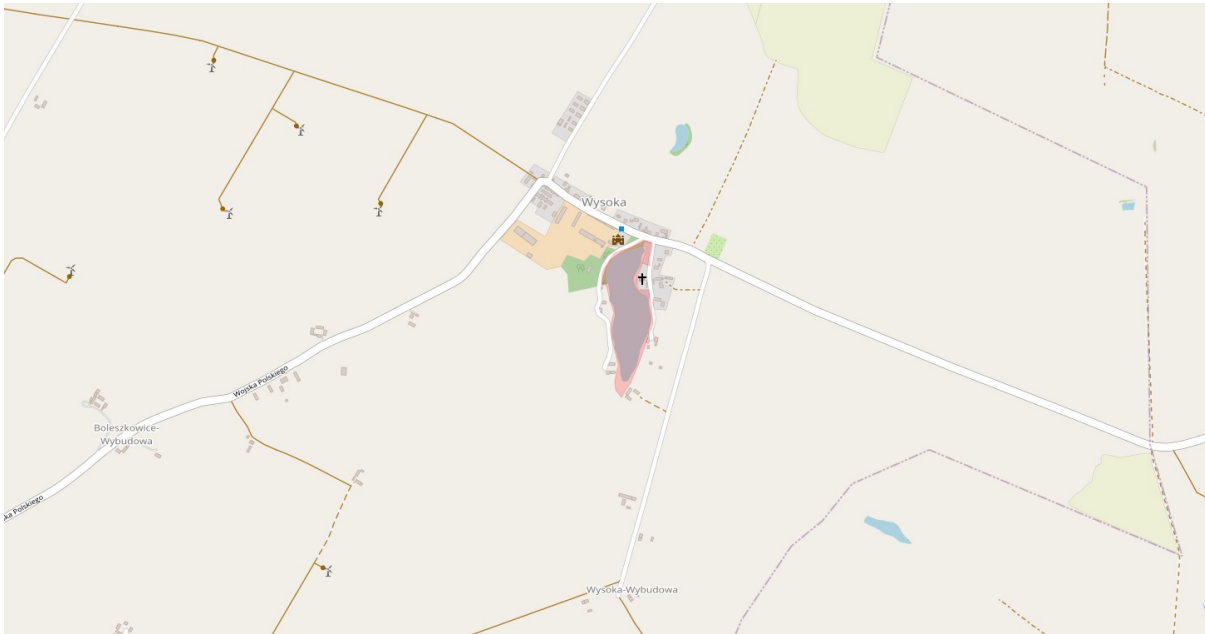

Ważne! Nowe zbiorniki wodne udostępnione do wędkowania

Ważne! Od 1 września 2024r. dla członków naszego Okręgu, udostępnione do wędkowania zostały następujące zbiorniki wodne:

- Jezioro Nierybno o numerze działki: 19/2 obręb: Strąpie o powierzchni 12,71 ha

- Staw Wysoka o numerze działki: 145/1 obręb: Wysoka o powierzchni 4,94 ha

- Karsko Małe o numerze działki: 420 obręb: Okunie o powierzchni 20,06 ha

- Jezioro Dzikówko o numerze działki: 1 obręb: Barlinek o powierzchni 25,55 ha

- Jezioro Żydowo o numerze działki: 549 obręb: Żydowo (Niepoko) o powierzchni 4,41 ha
zdjęcie mapki łowiska dostępne w pliku pdf

6 września 2024, 11:46