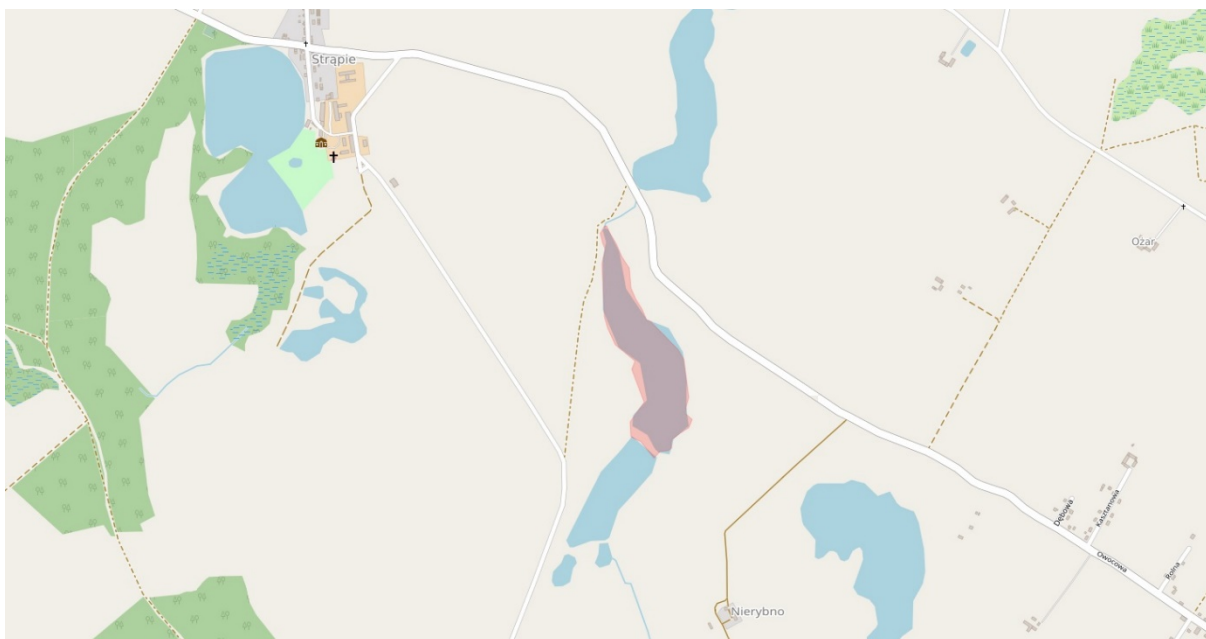

Ważne! Nowe zbiorniki wodne udostępnione do wędkowania

Ważne! Od 1 września 2024r. dla członków naszego Okręgu, udostępnione do wędkowania zostały następujące zbiorniki wodne:

- Jezioro Nierybno o numerze działki: 19/2 obręb: Strąpie o powierzchni 12,71 ha

- Staw Wysoka o numerze działki: 145/1 obręb: Wysoka o powierzchni 4,94 ha

- Karsko Małe o numerze działki: 420 obręb: Okunie o powierzchni 20,06 ha

- Jezioro Dzikówko o numerze działki: 1 obręb: Barlinek o powierzchni 25,55 ha

- Jezioro Żydowo o numerze działki: 549 obręb: Żydowo (Niepoko) o powierzchni 4,41 ha
zdjęcie mapki łowiska dostępne w pliku pdf

6 września 2024, 11:46